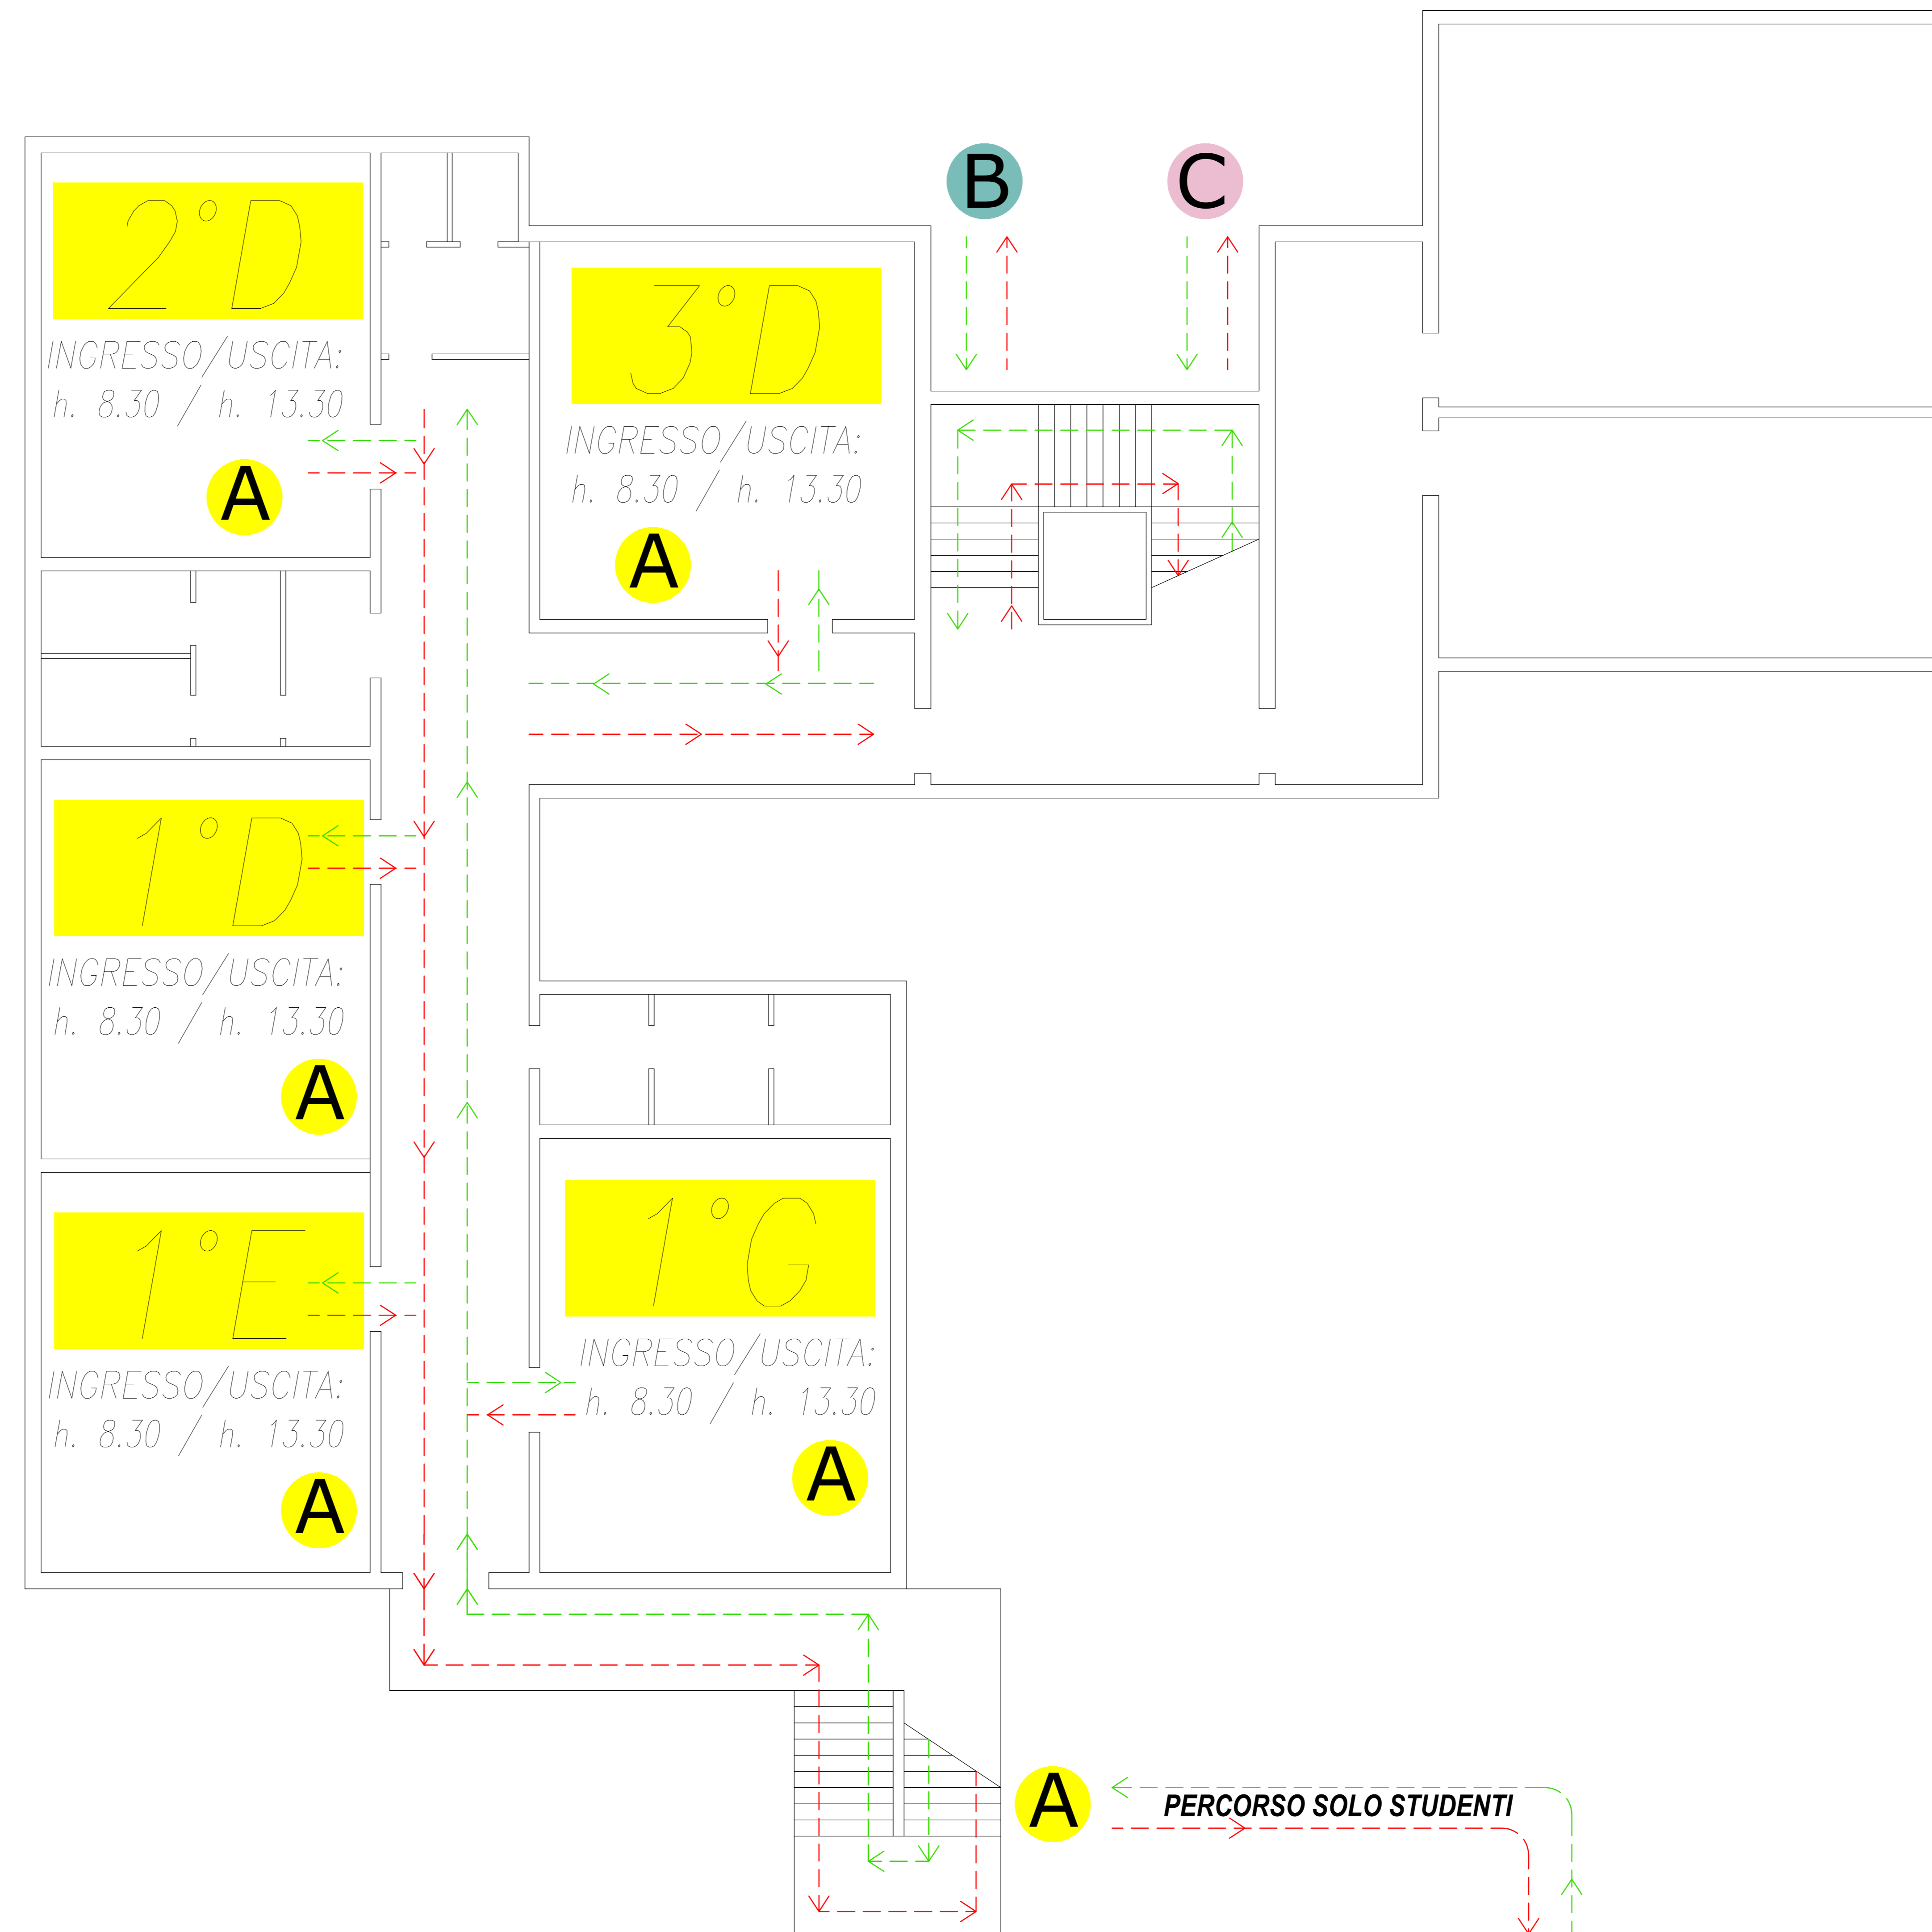

# Plesso Via Piceno

Istituto Comprensivo Santa Caterina

Piano Primo

**LEGENDA**

← INGRESSO  
→ USCITA

**A B C** ACCESSI

**ACCESSO CORTILE POSTERIORE**

INGRESSO: h.8.30  
USCITA: h.13.30